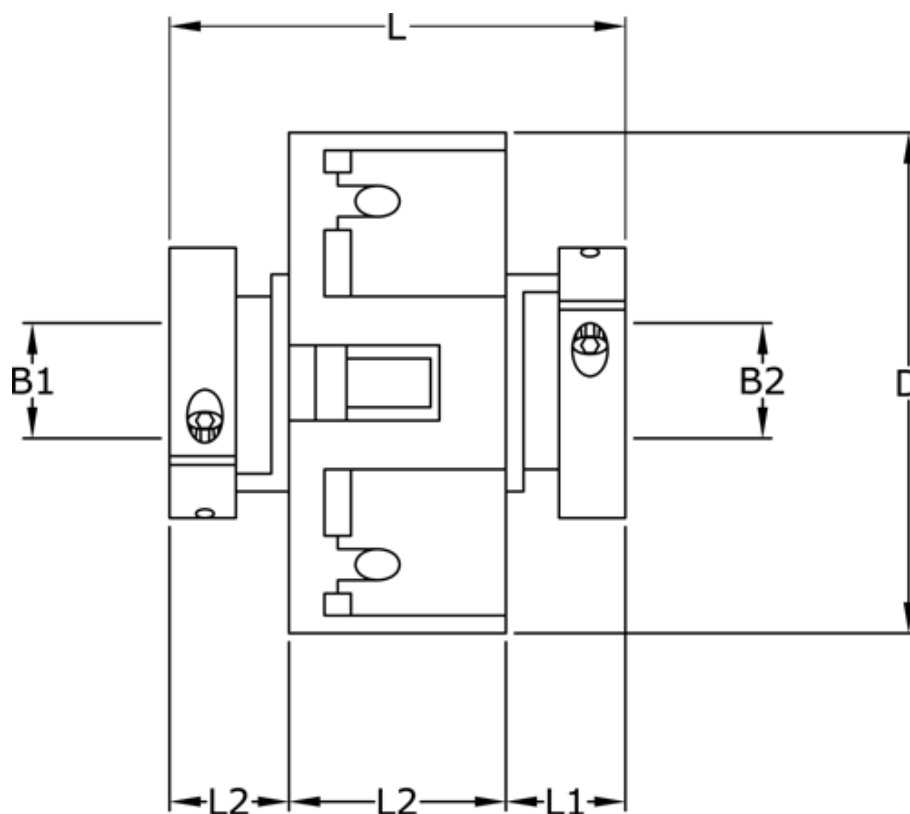

Varenummer: 3322205412228
Beskrivelse: Uni-Lat kobling str. 205.41.22.28
med klemnav, boring 6/8 mm

Mål

B1	= 6
B2	= 8
D	= 41
L	= 38.1
L1	= 13.5
L2	= 11.2
Skrue	= M4